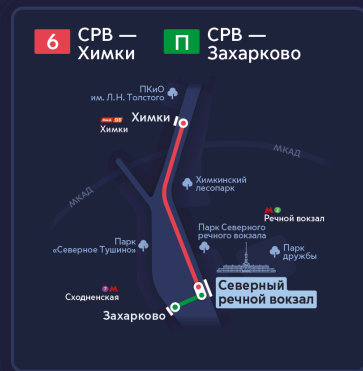

# Схема маршрутов речного транспорта Москвы

+7 495 539-54-54    t.mos.ru  
3210 с мобильного    vk.com/dtroad