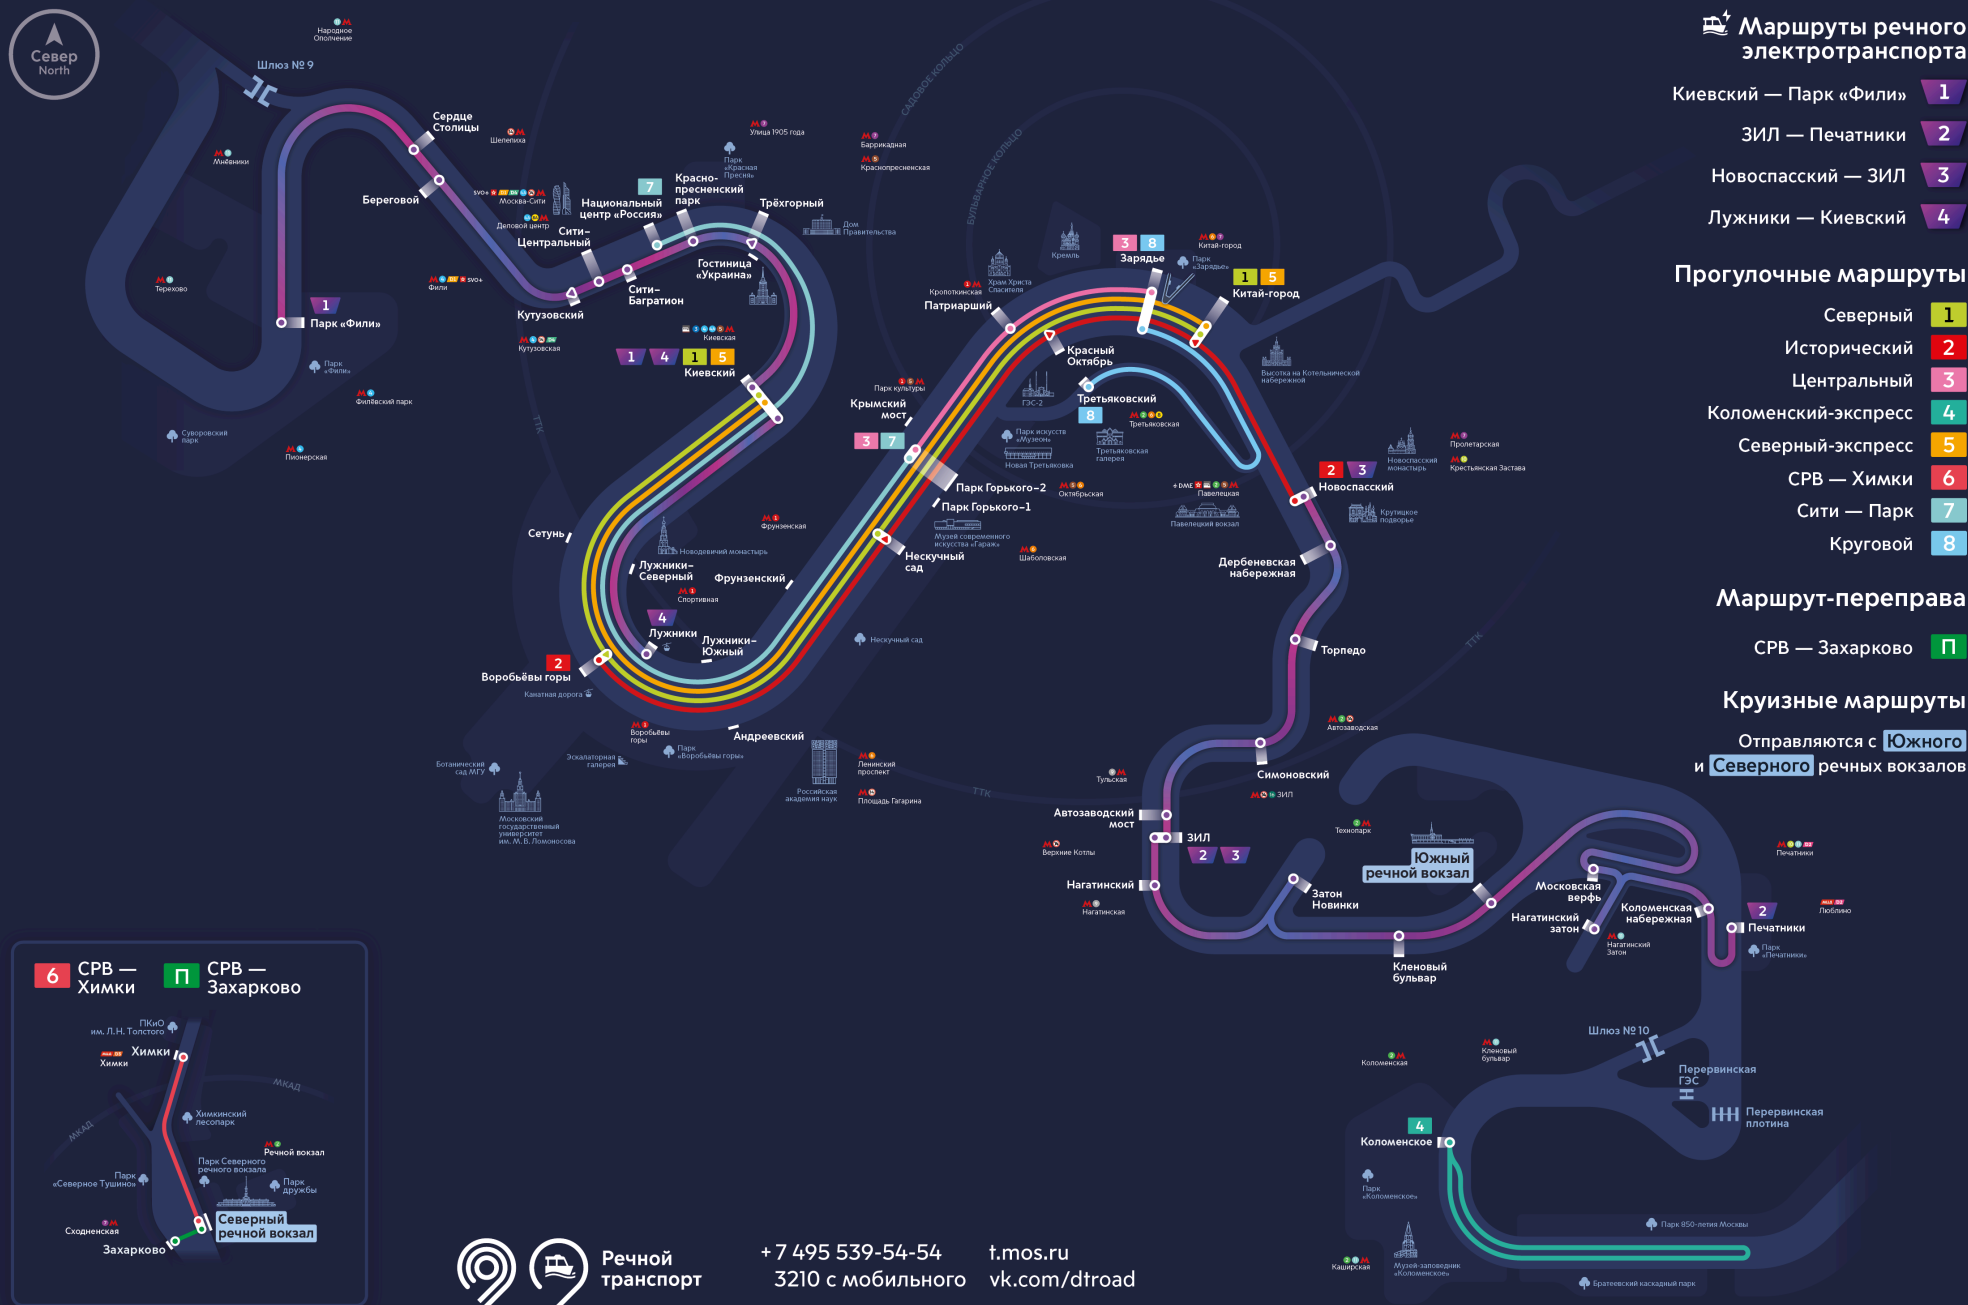

# Схема маршрутов речного транспорта Москвы

+7 495 539-54-54    t.mos.ru  
3210 с мобильного    vk.com/dtroad