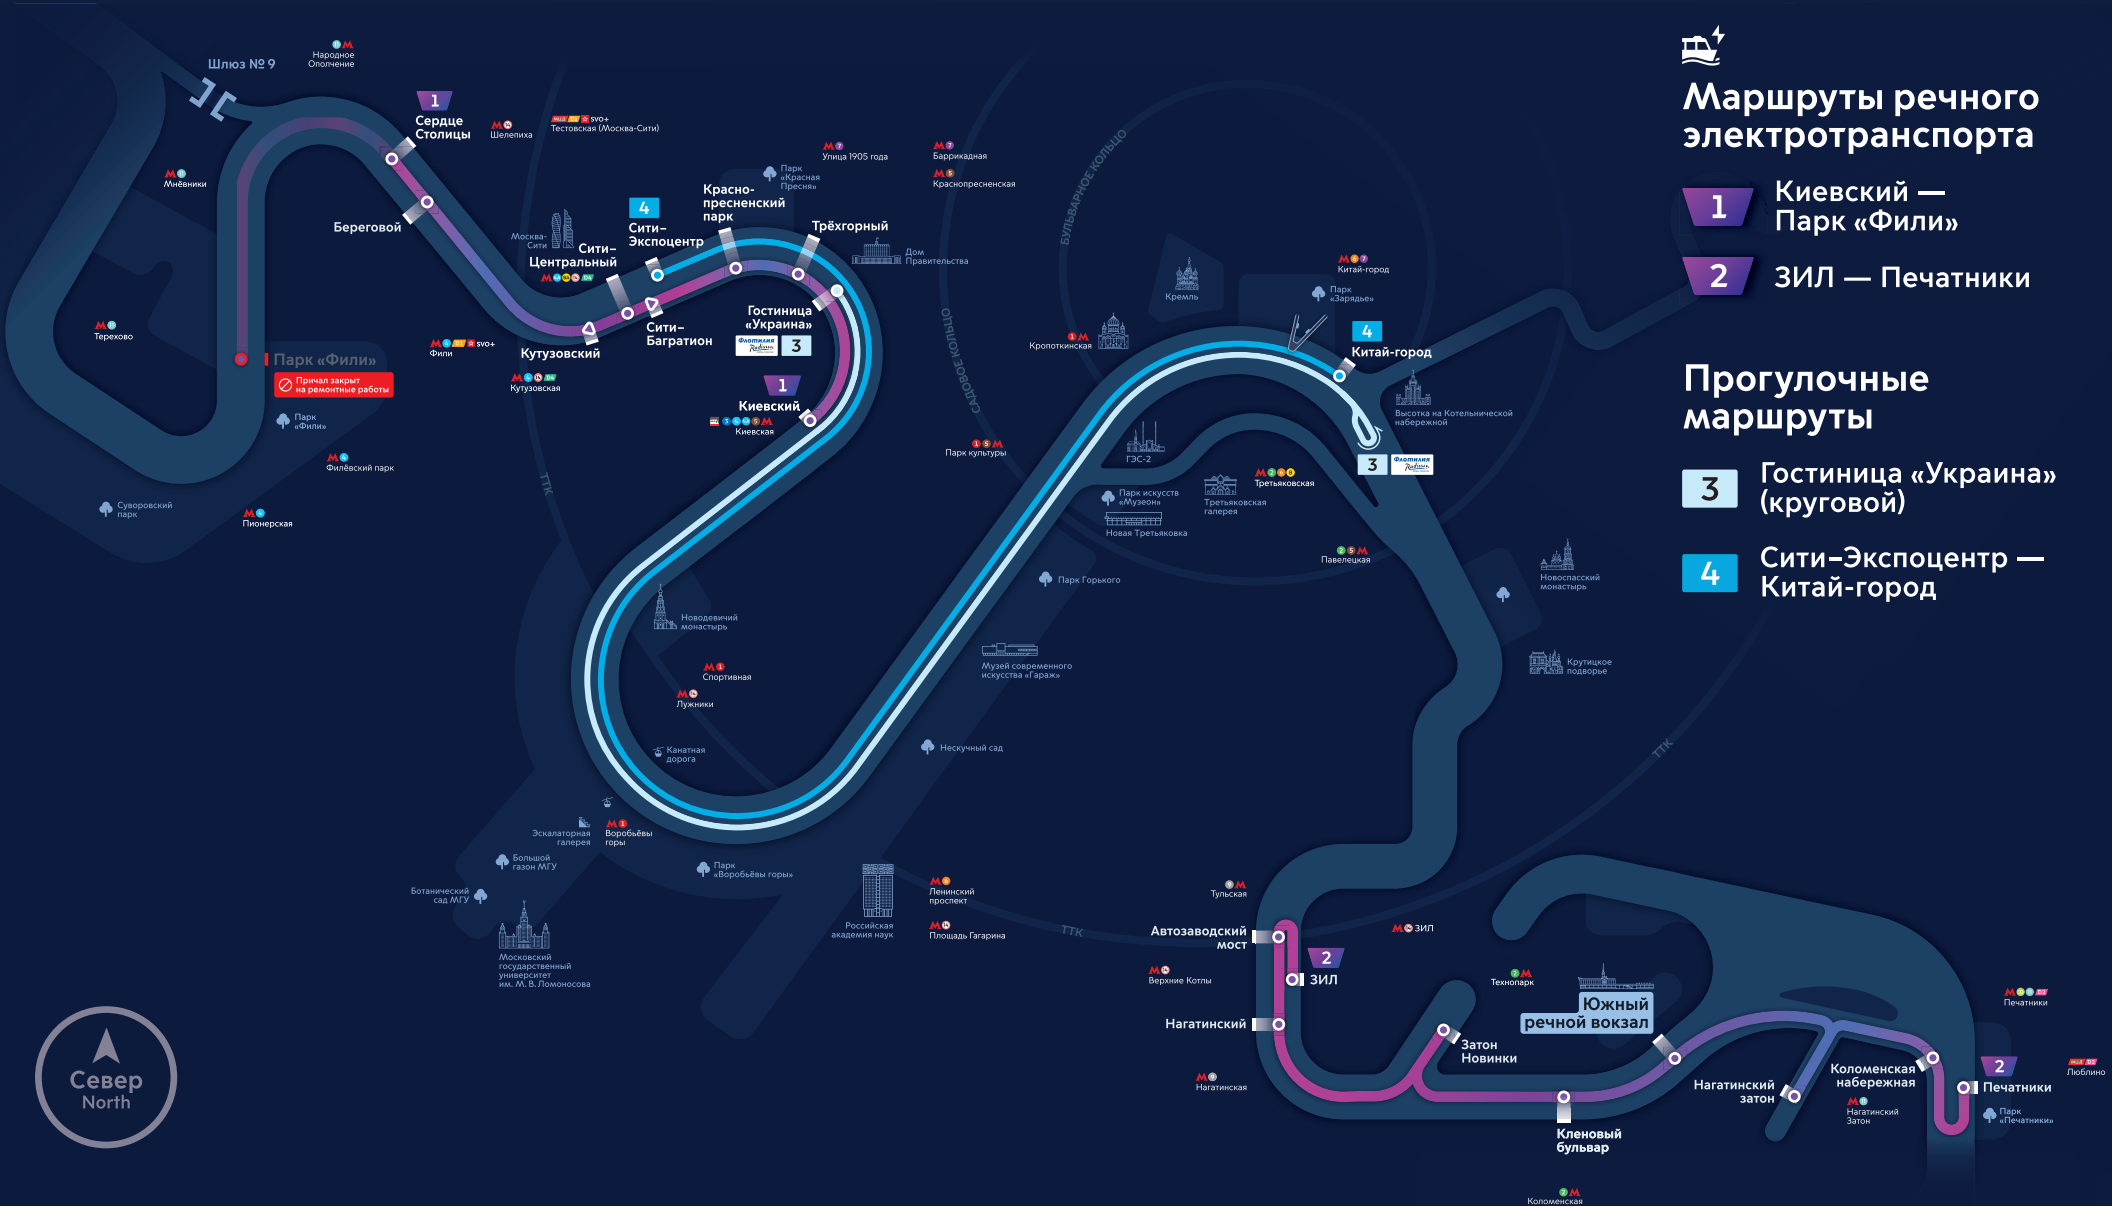

# Зимние речные маршруты

## Маршруты речного электротранспорта

- 1** Киевский — Парк «Фили»
- 2** ЗИЛ — Печатники

## Прогулочные маршруты

- 3** Гостиница «Украина» (круговой)
- 4** Сити-Экспоцентр — Китай-город